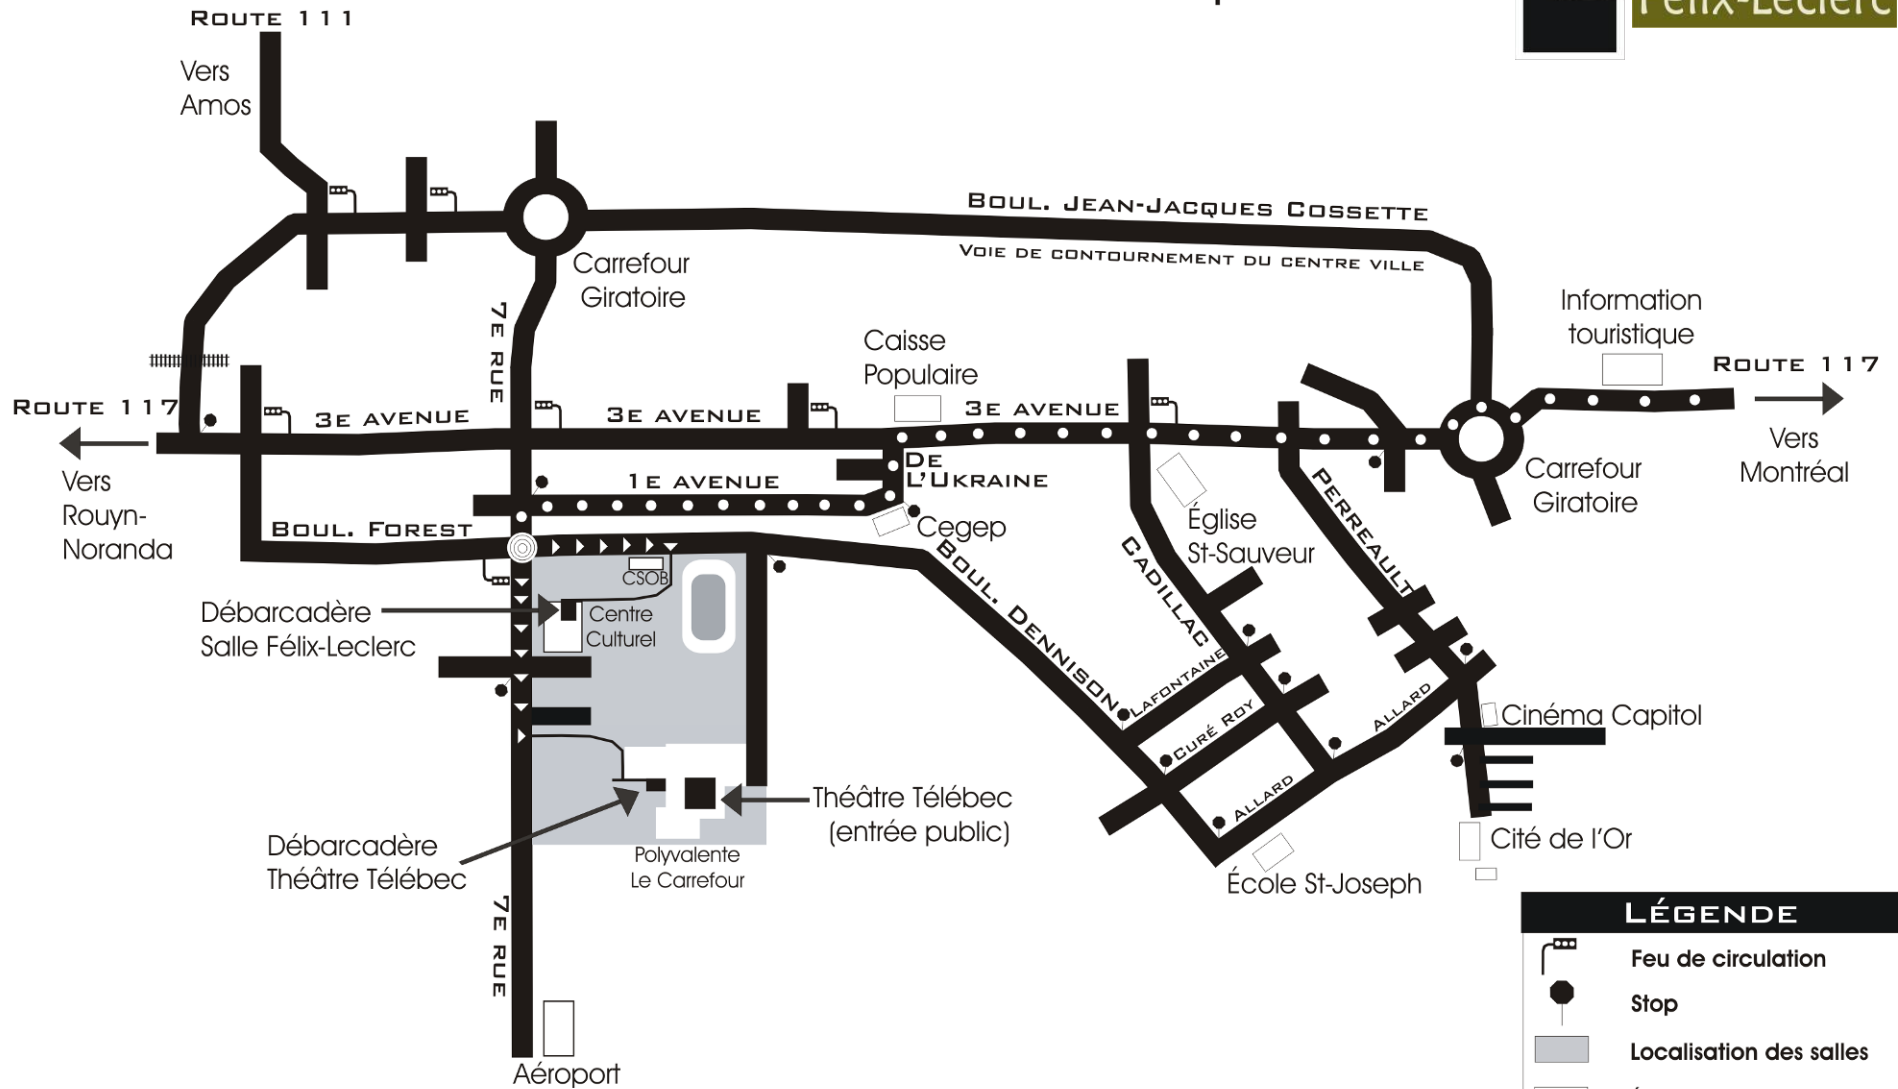

LÉGENDE	
	Feu de circulation
	Stop
	Localisation des salles
	Édifices de référence
	Rue
	Intersection de bifurcation vers le débarcadère de votre salle

CABARET POUR 32 PERSONNES

RÉUNION POUR 20 PERSONNES