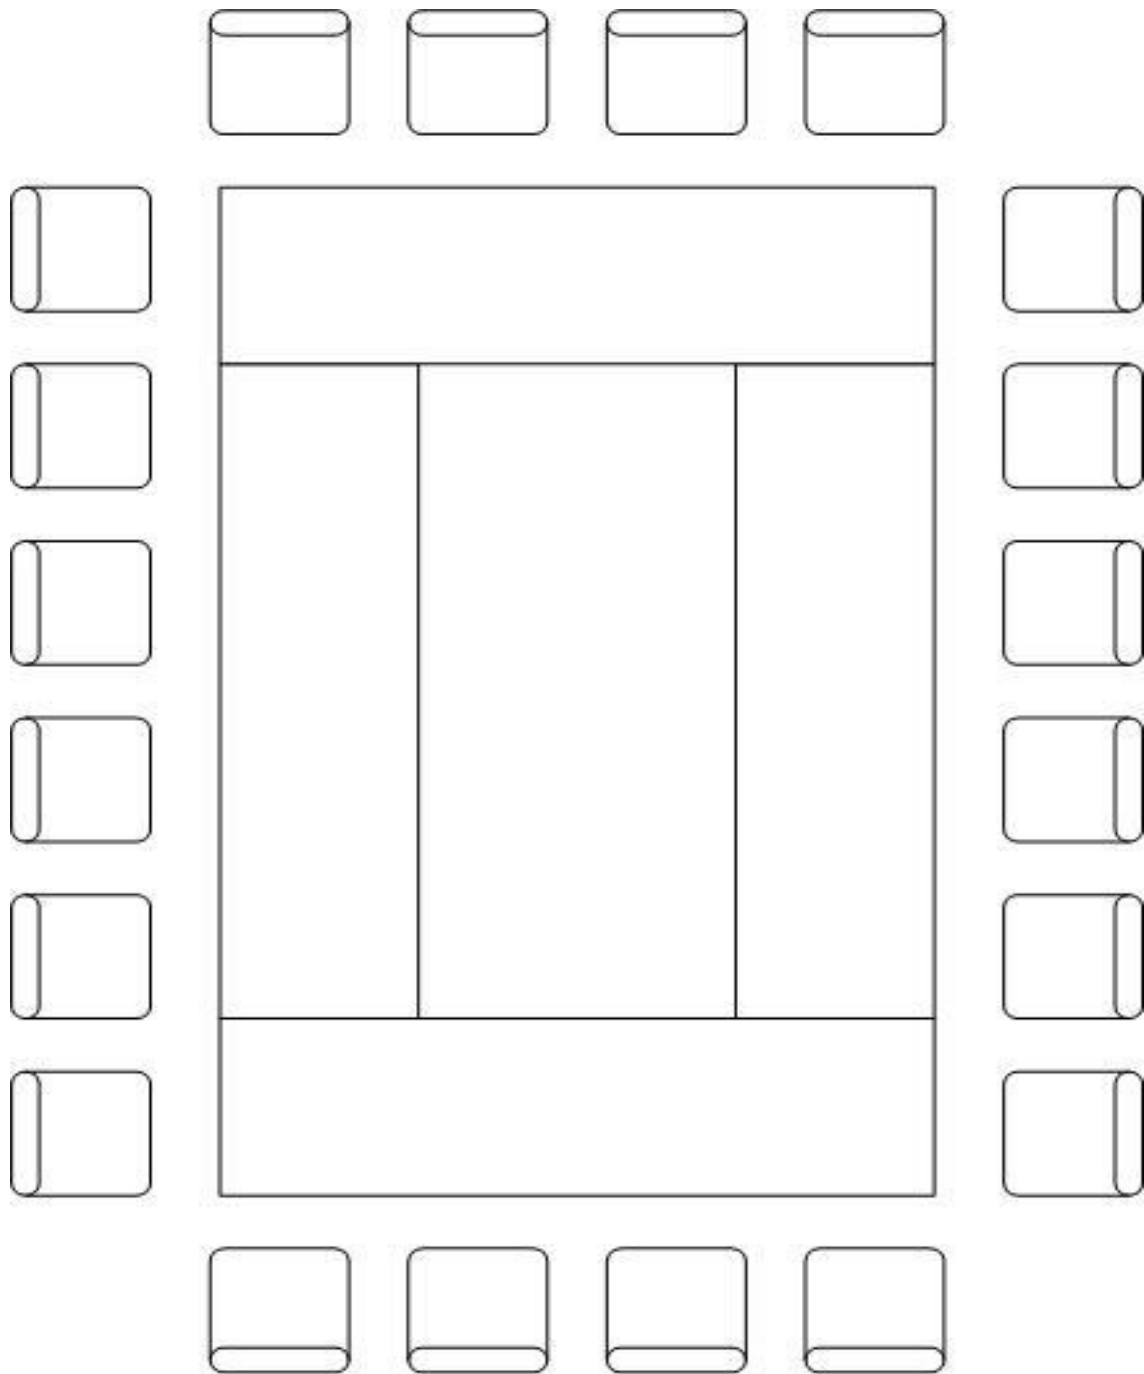

Salle

Dimensions :

Largeur de la salle :	27'
Profondeur de la salle :	34'
Hauteur du plafond :	8'

Habillage :

Plancher :	Béton
Mur :	Gypse

Éclairage :

18 lumières 75w sur 5 rangées avec contrôle gradateur mural;
6 lumières 40w encastrés avec contrôle gradateur mural;
23 carrés encastrés de fluorescents sur deux contrôles muraux.

Renseignements supplémentaires

1 tableau blanc sur pattes de 2' x 3' avec crayon

*Plan de disposition de la salle en annexe soit : cabaret, réunion, conférence et atelier de formation.

Jason Labrecque, préposé de scène

LÉGENDE	
	Feu de circulation
	Stop
	Localisation des salles
	Édifices de référence
	Rue
	Intersection de bifurcation vers le débarcadère de votre salle

CABARET POUR 32 PERSONNES

RÉUNION POUR 20 PERSONNES